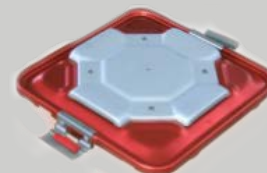

Fermeture d'un maniement simple à double sécurité évitant une ouverture involontaire plus possibilité de plombage.

Porte étiquette pour stockage et classification.

Poignées de transport. Anodisation supérieure à 20 microns.

Coloris: argent, or, azur, rouge. Système d'emboîtement compatible avec la majorité des conteneurs du marché.

F7-721

TOP VIEW OF THE CORNER

BOTTOM VIEW OF THE CORNER

MODEL ALLUMINIUM CONTAINER FILTER TYPE SMALL